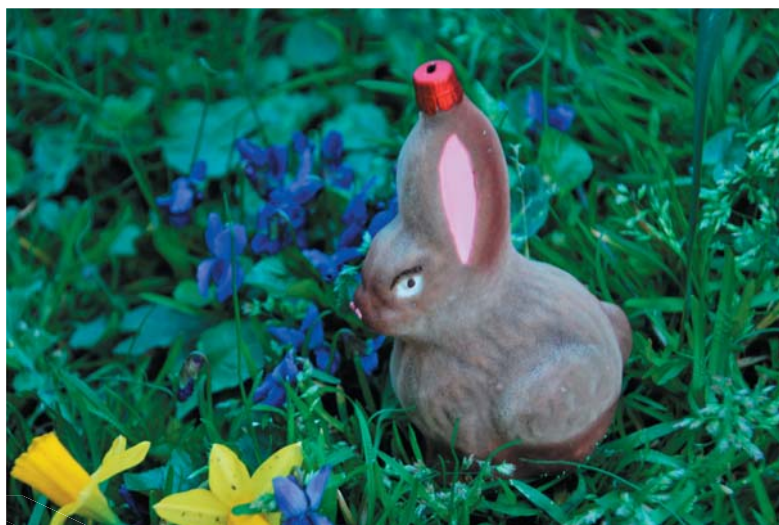

www.zeleznohorsky-region.cz

NEJEN VÁNOČNÍ OZDOBY

Ručně fukané a malované skleněné vánoční ozdoby se v Bradle vyrábějí již 90 let. Veškerá výroba je ruční práce – bez využití strojů. Při výrobě je používáno přibližně 600 barevných odstínů až v šesti efektech jednotlivého odstínu barvy – lesk, mat, mrazolák, porcelán, metalíza a tzv. skořápkový efekt a široká nabídka posypů a doplňků k dekorování. Novinkou je výroba velikonočních kraslic. V současnosti je družstvo největším výrobcem skleněných vánočních ozdob v ČR a řadí se rovněž mezi největší výrobce v EU.

Pro žáky I. stupně základní školy nabízí výrobní družstvo exkurze ve výrobě. Rádi vás a vaši třídu uvítají přímo v provozovně, kde si mohou žáci prohlédnout jednotlivé

VÝTVARNÉ DÍLNIČKY A WORKSHOPY

kroky výroby. Poznájí, jak složitým procesem probíhá výroba vánočních ozdob. Uvidí náročnou práci foukačů skla, malířek, stříbříček a dalších zaměstnanců. V případě zájmu si mohou žáci v kreativní dílně na závěr pod vedením zkušené malířky namalovat vlastní vánoční ozdobu. Na prohlídku je nutné se objednat. Minimální počet ve skupině je 15 osob. Při účasti ve výtvarné dílničce je nutné zaplatit cenu ozdoby, kterou bude žák malovat. Při objednání exkurze není podmínkou se účastnit kreativní dílničky a naopak. Kreativní dílničku si můžete objednat bez exkurze. Po exkurzi mají děti možnost nákupu vánočních ozdob v podnikové prodejně.

Výrobní družstvo vám může nabídnout také workshop, který uspořádá u vás ve škole, družině apod. Malířka přijede přímo k vám a žáci si pod jejím vedením mohou sami namalovat svoji vánoční ozdobu.

Více informací a ceny dílniček a workshopů se dozvíte na tel: 469 338 124.

Krásné Velikonoce a hodně zdraví vám přeje tým **MAS Železnohorského regionu.**